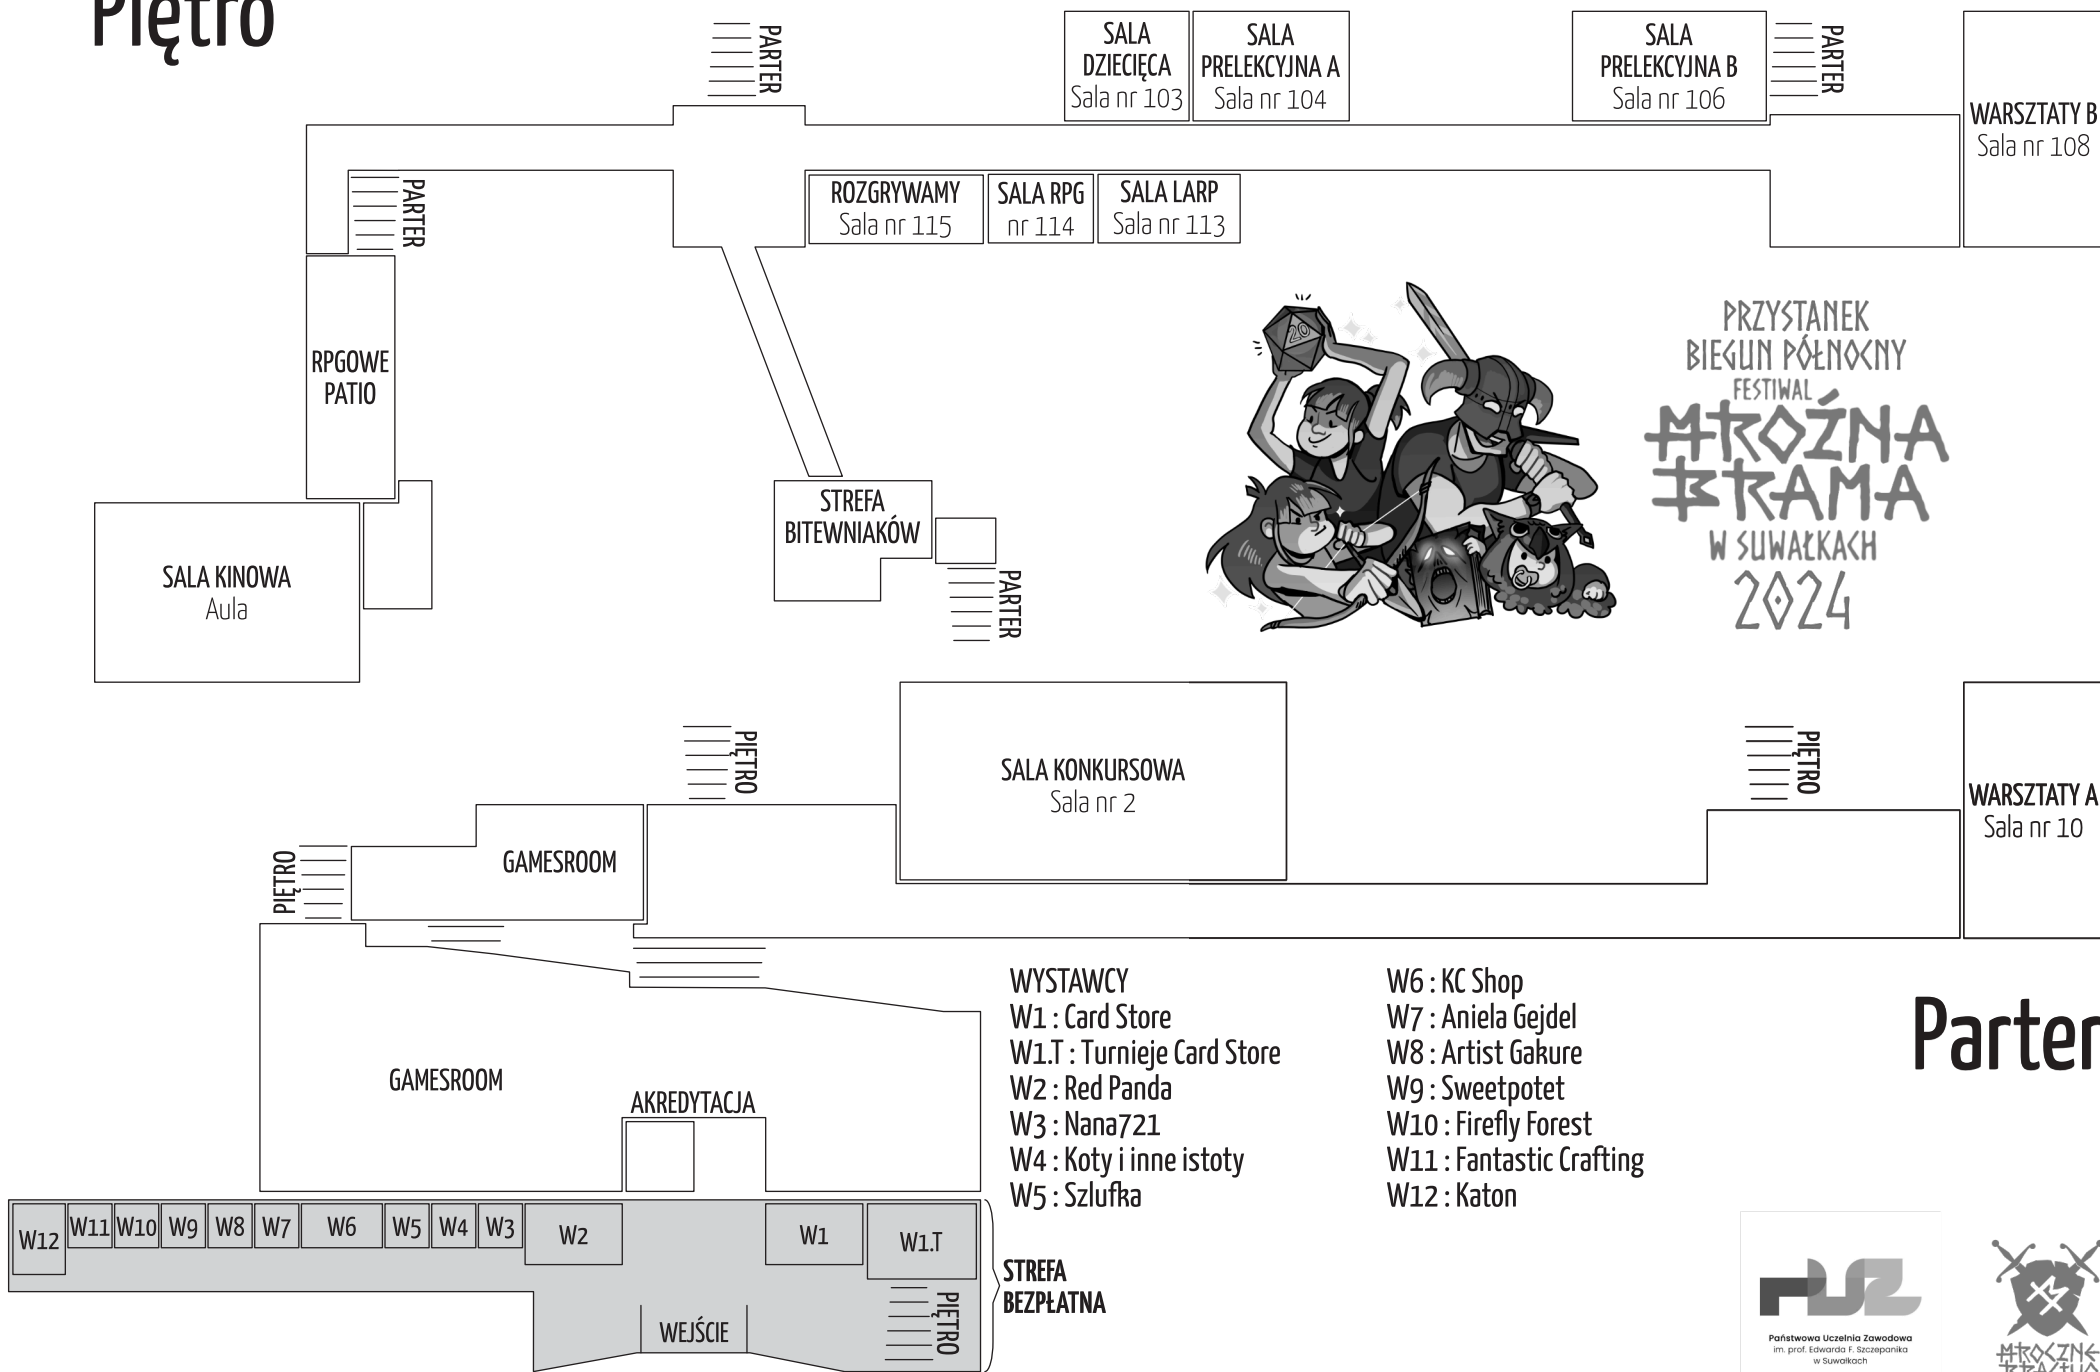

# Piętro

- WYSTAWCY**
- W1 : Card Store
  - W1.T : Turnieje Card Store
  - W2 : Red Panda
  - W3 : Nana721
  - W4 : Koty i inne istoty
  - W5 : Szlufka

- W6 : KC Shop
- W7 : Aniela Gejdel
- W8 : Artist Gakure
- W9 : Sweetpotet
- W10 : Firefly Forest
- W11 : Fantastic Crafting
- W12 : Katon

# Parter